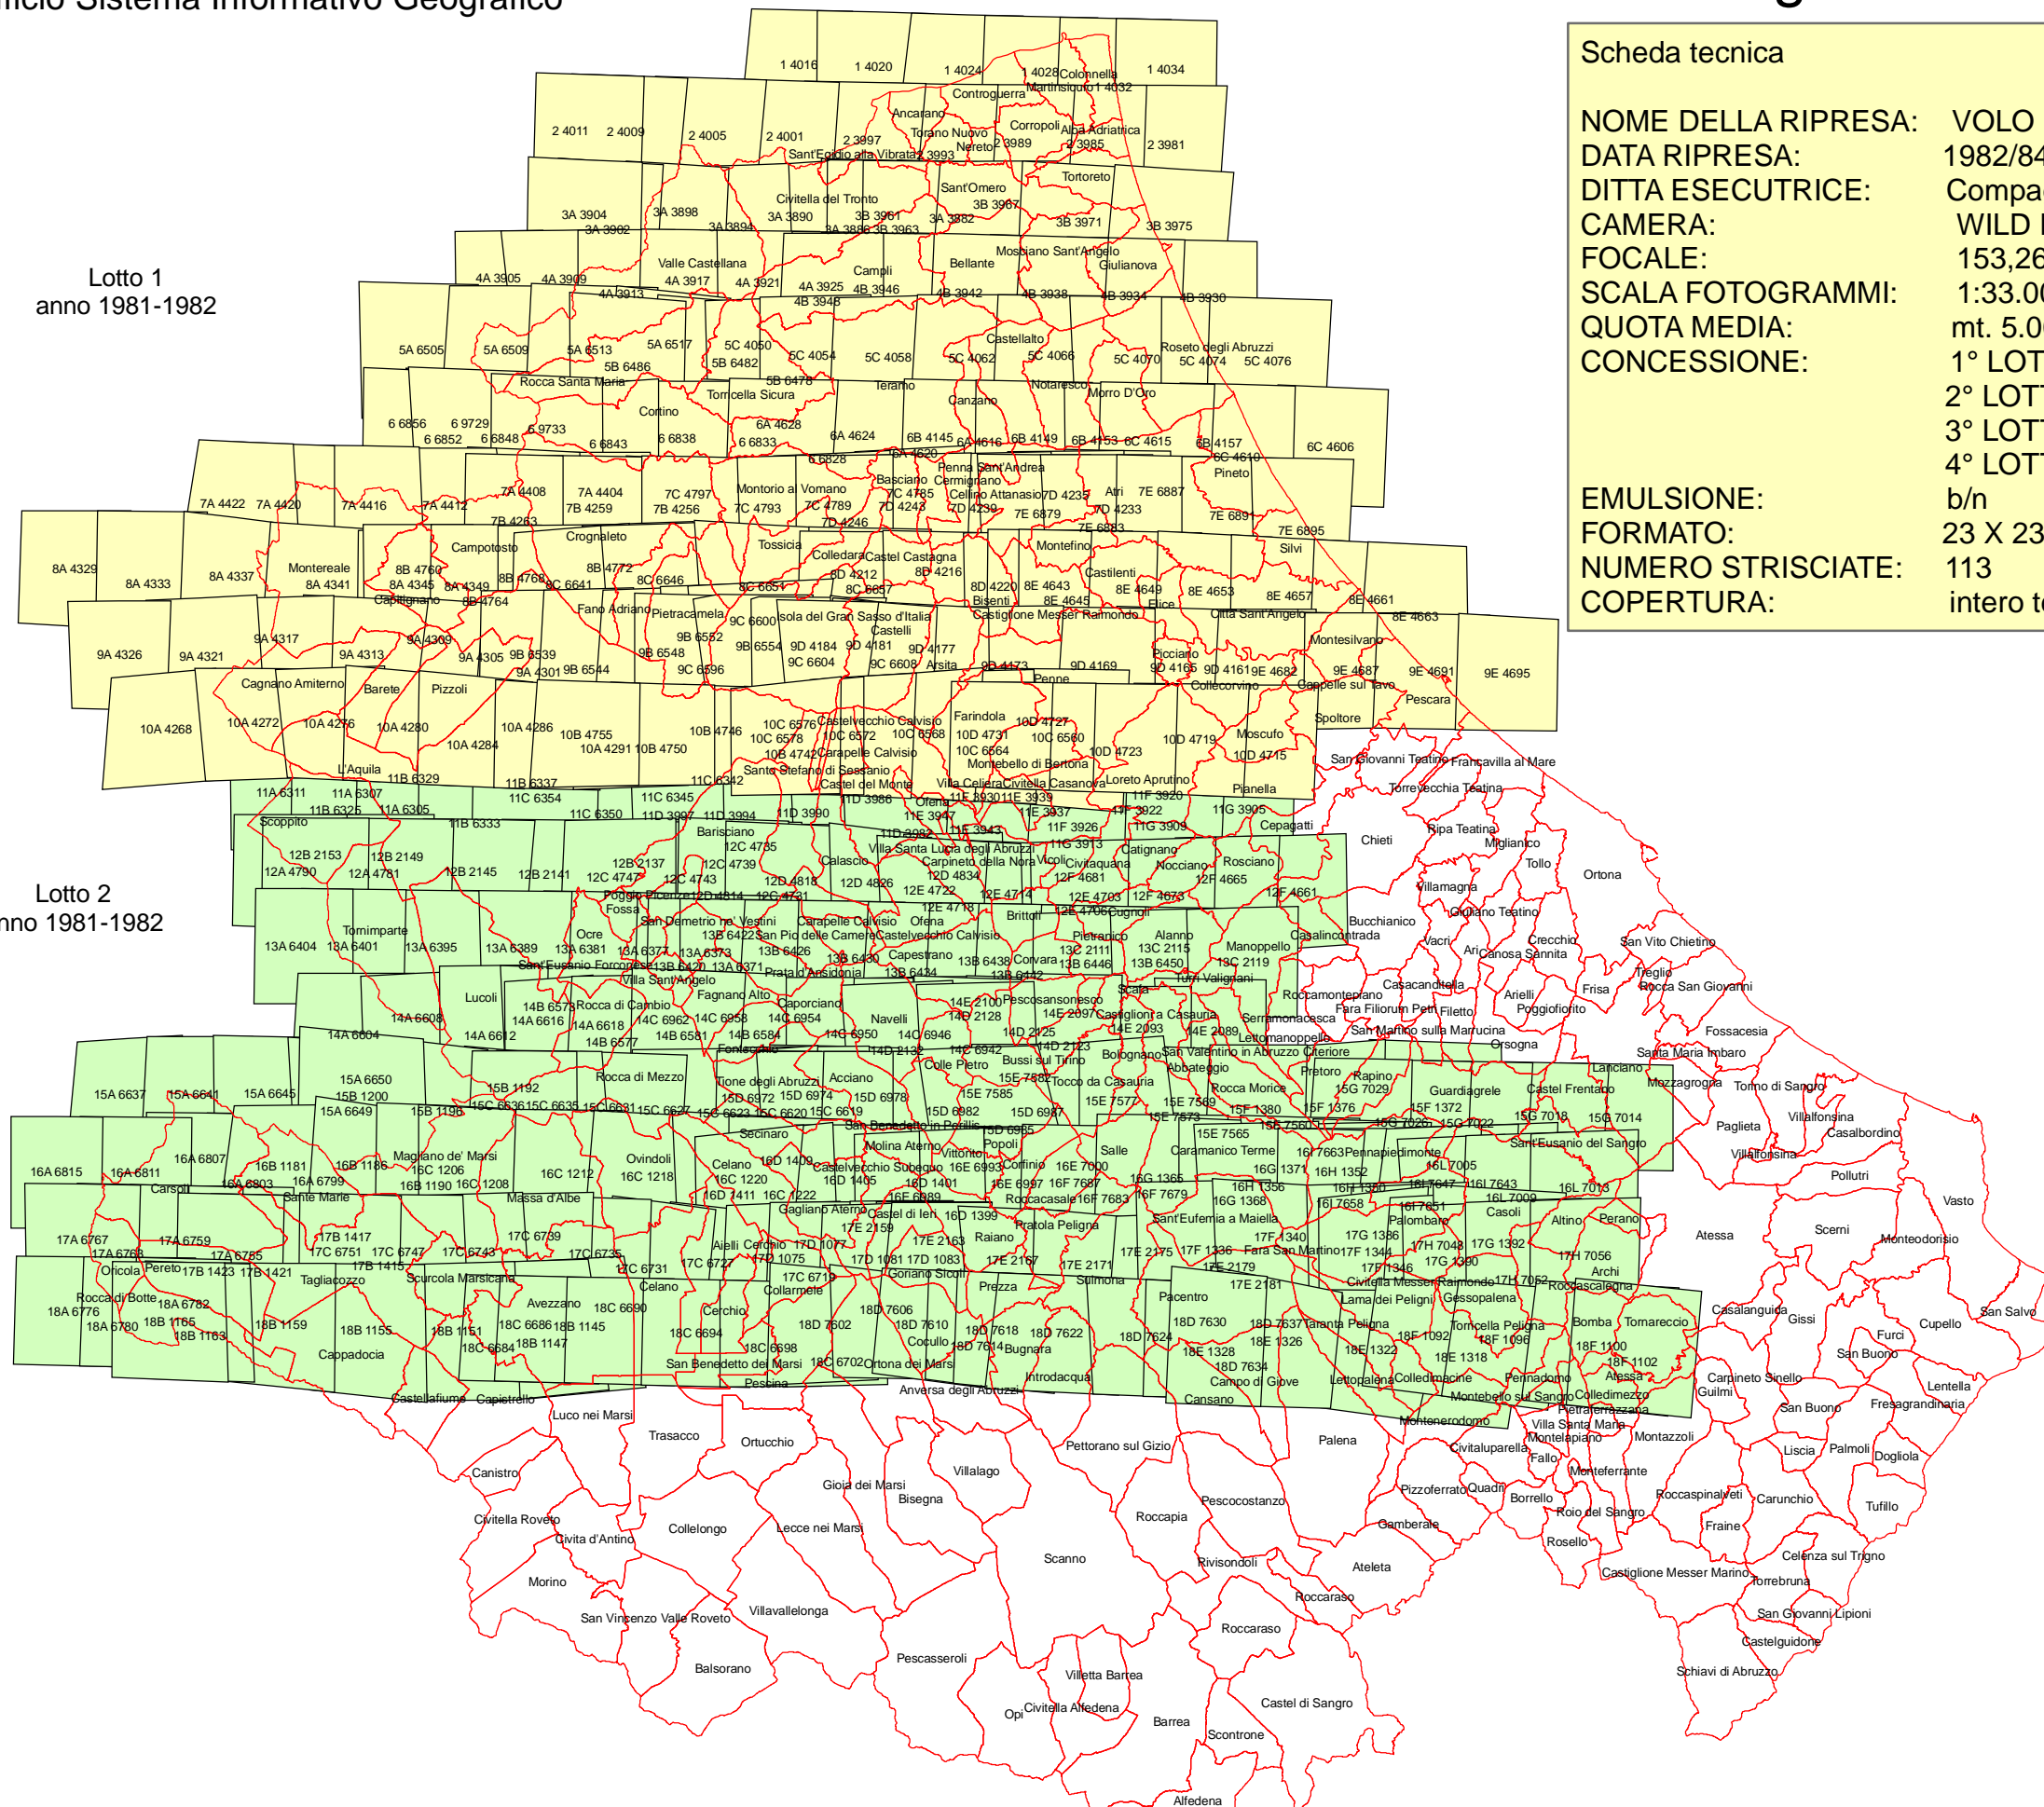

Volo Regione Abruzzo 1981-1987

Lotto 1
anno 1981-1982

Lotto 2
anno 1981-1982

Scheda tecnica

NOME DELLA RIPRESA:	VOLO REGIONE ABRUZZO 1982/87
DATA RIPRESA:	1982/84 -1985/87
DITTA ESECUTRICE:	Compagnia Generale Ripresearee
CAMERA:	WILD RC10 UAgI 6025
FOCALE:	153,26
SCALA FOTOGRAMMI:	1:33.000
QUOTA MEDIA:	mt. 5.000
CONCESSIONE:	1° LOTTO (n. 282 del 3/6/82) 2° LOTTO (n. 315 del 13/6/84) 3° LOTTO (n. 278 del 10/3/86) 4° LOTTO (n. 98 del 5/2/88)
EMULSIONE:	b/n
FORMATO:	23 X 23
NUMERO STRISCIAE:	113
COPERTURA:	intero territorio regionale